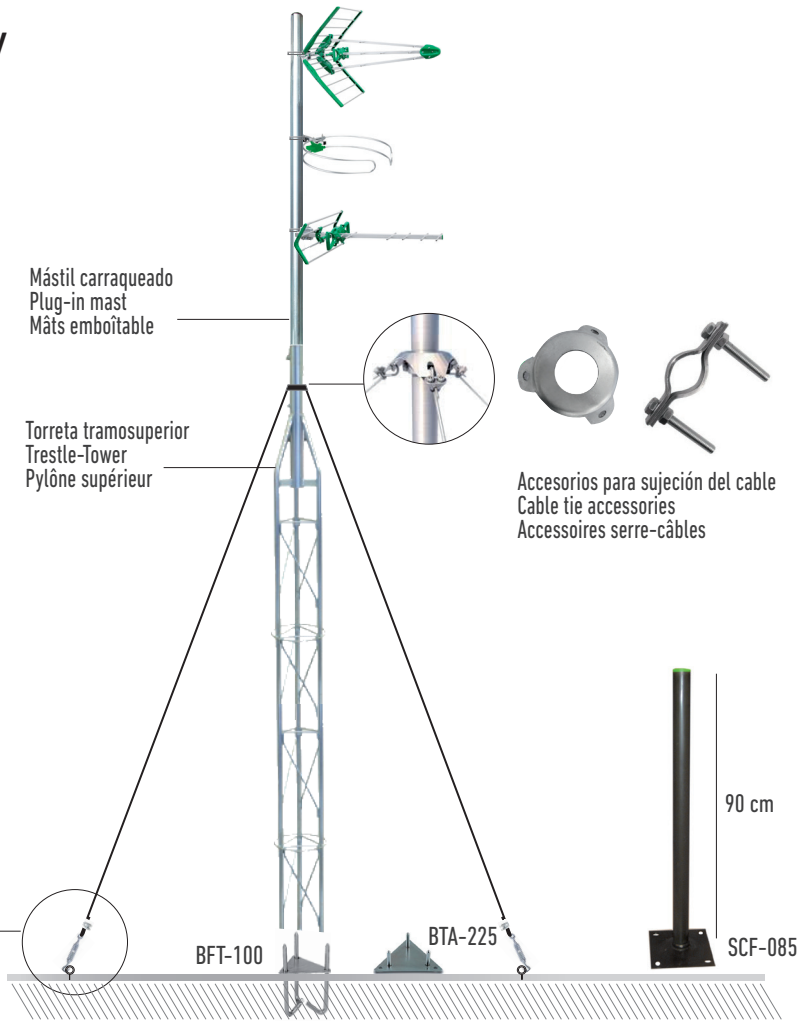

ACCESORIOS PARA ANTENA DE RECEPCIÓN TV ACCESSORIES FOR TV ANTENNAS ACCESSOIRES POUR ANTENNES TV

Base fija triangular con zarpas o atornillable
 Hooked or Screwed triangular fixed base
 Platine fixe triangulaire à visser ou avec crochets